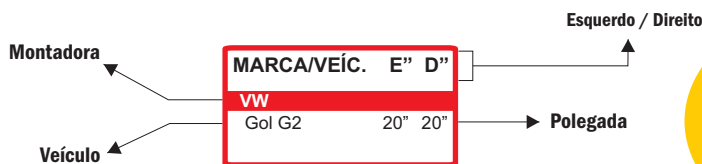

Modelo Explicativo