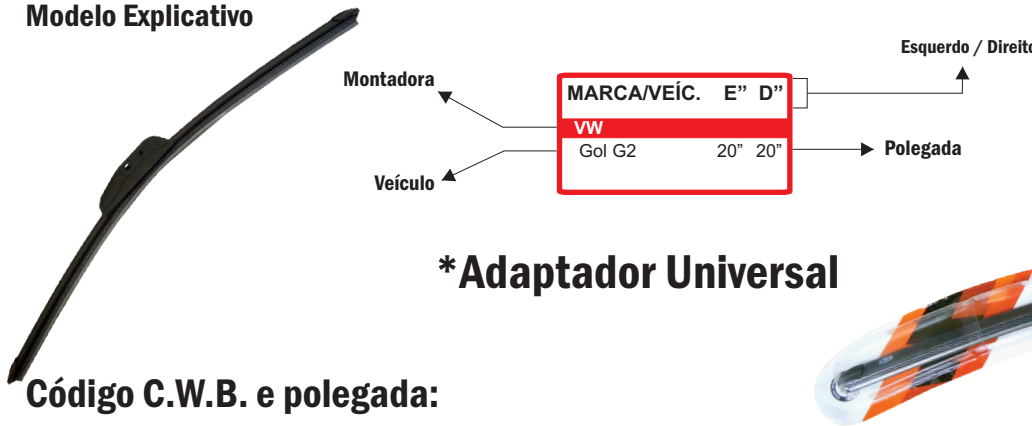

Modelo Explicativo