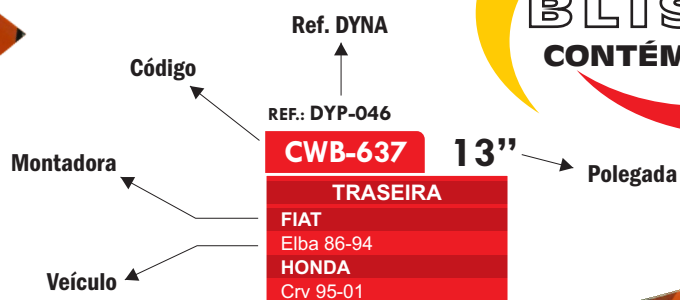

Modelo Explicativo

CWB-637
TRASEIRA
FIAT
Elba 86-94
HONDA
Crv 95-01

REF.: DYP-053
CWB-616 16''

TRASEIRA
ASIA MOTORS
Topic 93-00
AUDI
80 Avant 91-96
RS2 Avant 94-96
CHRYSLER
Pt Cruiser 00-11
CITROEN
AX 86-98
Berlingo 96/...
Xantia Break 95-03
XM Break 89-00
Xsara Picasso 00/...
FORD
Explorer 03/...
Fiesta 95-95
Ka 97-01
Ka II 08/...
GM
Astra 99/...
Astra SW 95-97
Corsa 02Prts 94-02
Kadett GLS 98-98
Kadett Sport/GSI/GS 89-97
HYUNDAI
H100 93-01
KIA
Besta 93-97
Sportage 94-04
MERCEDES BENZ
200T/300TD Diesel 76-85
Classe C St. W202 93-01
Classe C W. S203 01-03
Classe M 98-05
MITSUBISHI
Pajero Sport 08/...
Pajero Tr4 02-09
Space Wagon 92-98
PEUGEOT
106 91-01
Partner 10/...
RENAULT
Clio 94-99
TOYOTA
Corolla Wagon 92-96
VW
Gol II 95-99
Gol Special 98-05
Passat Variant 93-97
Parati III 99-02

REF.: DYP-055
CWB-618 18''

TRASEIRA
ASIA MOTORS
Combi Am 815/825 97/...
AUDI
100 Avant 91-94
RS4 Avant 00-01
BMW
Série 3 Compact 94-01
CHRYSLER
Caravan/G. Caravan 96/...
CITROEN
Xsara 97/...
ZX 91-98
GM
Astra 95-97
Kadett GL/GLS/SL89-97
KIA
Besta 98/...
Carnival 01/...
Sephia 93/...
RENAULT
21 Nevada 89-94
VOLKSWAGEN
Gol/Gol 1000 80-96
Parati 82-96

REF.: DYP-097
CWB-620 20''

TRASEIRA
CITROEN
BX 89-93
FIAT
Coupe 16V 93-00
FORD
Escort 97-02
Escort/XR3 84-96
Hobby 93-96
GM
Calibra 94-97
Monza Hatch 84-88
Tigra 98-00
MAZDA
MX3 91-93
RENAULT
19 89-97
VW
Pointer 94-96

REF.: DYP-046
CWB-637 13''

TRASEIRA
ASIA MOTORS
Towner 93-99
DAIHATSU
Cuore 93-99
Terios 97-99
FIAT
Elba 86-94
Uno/Mille 84-94
Uno/Mille 95-03
Uno/Mille (Novo) 04/...
FORD
Mondeo SW 95-01
GM
Blazer 96/...
Bonanza 89-94
Caravan 73-88
Caravan/Com./Dipl. 89-92
Corsa 4Prts 94-00
Corsa 4Prts 01/...
Corsa Wagon 97-00
Corsa Wagon 01/...
Ipanema 90-98
Omega Suprema 92-98
Veraneio 89-95
HONDA
Crv 95-01
HYUNDAI
Santa Fé 01-06
JEEP
Cherokee 97-01
SEAT
Ibiza 94-99
SUBARU
Vivio 93-97
TOYOTA
Camry Wagon 92-93
VW
Golf III 93-98
Golf IV 99-08
Polo Hatch-Exc. GTI 02/...
Variant II 77-83

REF.: DYP-12E
CWB-641 12''

TRASEIRA
FIAT
Idea/Idea Adv. 11/...
Palio V 12/...
Palio Adventure IV 08/...
Palio Weekend IV 08/...
GM
Agile 10/...
VW
Fox 03-09
Cross Fox 04-09
Golf IV 07/...
Polo GTI Bluemotion 08/...

REF.: DYP-146
CWB-643 14''

TRASEIRA
ASIA MOTORS
Galloper 98/...
DAEWOO
Tico 92/...
FORD
Royale 92-96
HYUNDAI
Atos/Atos Prime 97/...
Elantra SW 96-98
KIA
Carens 03/...
MAZDA
626/626 Wagon 98/...
Premacy 99/...
MERCEDES BENZ
Classe A 99-06
MITSUBISHI
Colt 92-95
L300 91/...
PEUGEOT
Partner 96/...
RENAULT
Laguna Nevada 95-00
SUZUKI
Baleno Wagon 95/...
Ignis 00/...
TOYOTA
Corolla Wagon 97-00
Rav4 94/...
VW
Parati II 96-99
Quantum 85-97
Quantum 98/...