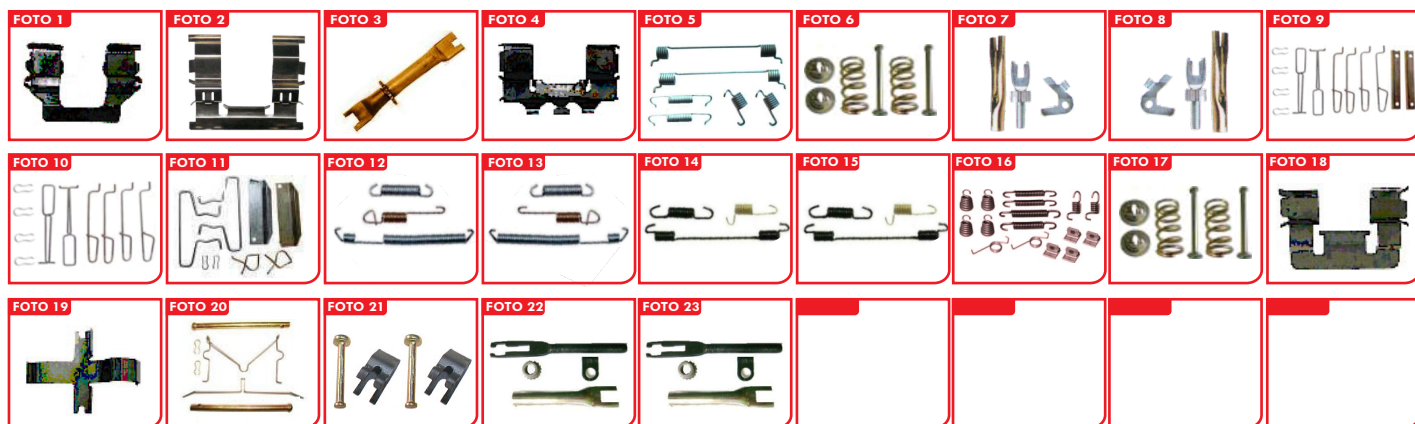

Toyota

Cod.	Aplicação	Descrição		Foto
		Ref.	Qtd.	
CWB-373	MOLA ANTI RUIDO PASTILHA DE FREIO DIANT. COROLLA	1TY13	1KIT	18
CWB-390	MOLA ANTI RUIDO PASTILHA DE FREIO DIANT. HILUX 05//...	1TY12	1KIT	19
CWB-377	KIT DE FREIO A DISCO PARCIAL DIANT. HILUX 05//... (1 RODA)	1TY11	1KIT	20
CWB-384	REPARO CENTRALIZADOR DE FREIO TRAS. HILUX 05//... (1 RODA PINO 40MM)	2TY22	1KIT	21
CWB-401	REGULADOR DE FREIO AUTOMÁTICO TRAS. DIR. HILUX 05//...	4TY46D	1KIT	22
CWB-402	REGULADOR DE FREIO AUTOMÁTICO TRAS. ESQ. HILUX 05//...	4TY46E	1KIT	23