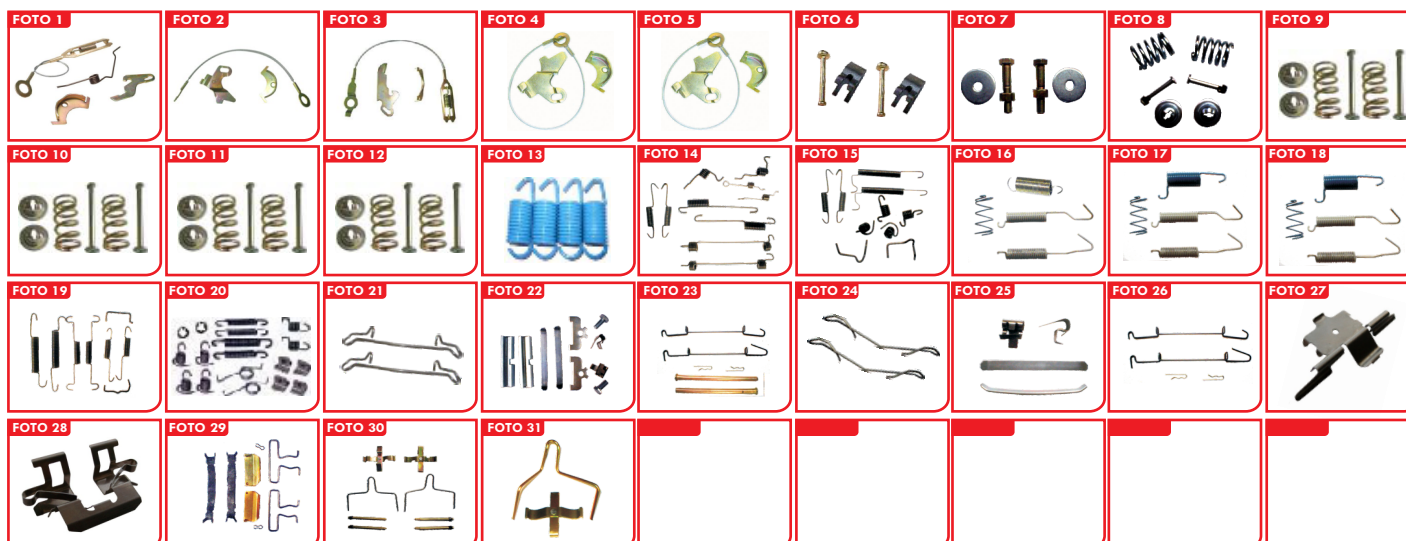

Cod.	Aplicação	Descrição		Foto
		Ref.	Qtd.	
CWB-393	JG. ACIONADOR DE FREIO AUTOMÁTICO TRAS. RANGER 95//... (DIR. BENDIX) 10 POL.	4F064D	1KIT	01
CWB-394	JG. ACIONADOR DE FREIO AUTOMÁTICO TRAS. RANGER 95//... (ESQ. BENDIX) 10 POL.	4F064E	1KIT	01
CWB-395	JG. ACIONADOR DE FREIO AUTOMÁTICO TRAS. RANGER 98//... (DIR. BENDIX) 11 POL.	4F065D	1KIT	01
CWB-396	JG. ACIONADOR DE FREIO AUTOMÁTICO TRAS. RANGER 98//... (ESQ. BENDIX) 11 POL.	4F065E	1KIT	01
CWB-397	JG. ACIONADOR DE FREIO AUTOMÁTICO DIANT. RANGER 4X2/4X4 (DIR. BENDIX)	4F063D	1KIT	02
CWB-398	JG. ACIONADOR DE FREIO AUTOMÁTICO DIANT. RANGER 4X2/4X4 (ESQ. BENDIX)	4F063E	1KIT	02
CWB-392	JOGO DE REGULAGEM DE FREIO AUTOMÁTICA TRAS. F250/F350 (DIR. BENDIX)	4F056D	1KIT	03
CWB-158	JOGO DE REGULAGEM AUTOMÁTICA F100 68/87/ F1000 79//... (DIR.)	4F055D	1KIT	04
CWB-159	JOGO DE REGULAGEM AUTOMÁTICA F100 68/87/ F1000 79//... (ESQ.)	4F055E	1KIT	05
CWB-125	KIT REPARO CENTRAL. DO PATIM COMPLETO FIESTA/ KA/ COURIER (1 RODA) (PINO 34MM)	2F034	1KIT	06
CWB-177	KIT REPARO CENTRAL. DO PATIM TRAS. COMPLETO F-600/7000/11000 71//... (1 RODA)	2F023	1KIT	07
CWB-164	KIT REPARO CENTRAL. DO PATIM TRASEIRO F-1000 79//... (PINO 57MM)	2F031	1KIT	08
CWB-132	KIT REPARO CENTRAL. DO PATIM DIANT. F-100 56/82/ TRAS. F-100 68/87 (PINO 52MM)	2F021	1KIT	09
CWB-134	KIT REPARO CENTRAL. DO PATIM DIANT./ TRAS. WILLYS 60/83/RURAL 58/77 (PINO 52MM)	2F028	1KIT	10
CWB-150	KIT REPARO CENTRAL. DO PATIM DIANTEIRO F-350 56//.../F-400/4000 (PINO 52MM)	2F024	1KIT	11
CWB-136	KIT REPARO CENTRAL. DO PATIM TRASEIRO ESCORT TODOS (PINO 31MM)	2F030	1KIT	12
CWB-151	KIT REPARO CENTRAL. DO PATIM TRASEIRO F-350/400/4000 75//... (PINO 70MM)	2F032	1KIT	12
CWB-148	KIT REPARO CENTRAL. DO PATIM TRASEIRO PAMPA 4X2 82/97 (PINO 39 MM)	2F033	1KIT	12
CWB-116/4	KIT REPARO DA SAPATA DE FREIO TRASEIRA COMPLETO F-600/7000/11000 (1 RODA)	3F036	1KIT	13
CWB-128	KIT REPARO DA SAPATA DE FREIO COMPLETO FIESTA/ KA/ COURIER (2 RODAS)	3F048	1KIT	14
CWB-111	KIT REPARO DA SAPATA DE FREIO COMPLETO PAMPA 4X2 82//... (2 RODAS - VARGA)	3F044	1KIT	15
CWB-119	KIT REPARO DA SAPATA DE FREIO DIANT./ TRAS. COMPLETO F-350/400/4000 71/84 (1 RODA)	3F043	1KIT	16
CWB-143	KIT REPARO DA SAPATA DE FREIO TRAS. COMPLETO F-400/2000 80/85/4000 85//... (1 RODA)	3F040	1KIT	17
CWB-142	KIT REPARO DA SAPATA DE FREIO TRASEIRO COMPLETO F-100 68/87/1000 79//... (1 RODA - BENDIX)	3F039	1KIT	18
CWB-106	KIT REPARO DA SAPATA DE FREIO COMPLETO CORCEL/BELINA II/ DEL REY/ SCALA (2 RODAS - VARGA)	3F046	1KIT	19
CWB-173	KIT REPARO DA SAPATA DE FREIO COMPLETO BELINA, PAMPA 4X4 (2 RODAS - BENDIX)	3F033	1KIT	20
CWB-120	KIT REPARO DO FREIO À DISCO COMPLETO ESCORT/VERONA (2 RODAS)	1F013	1KIT	21
CWB-101	KIT REPARO DO FREIO À DISCO COMPLETO F-100/1000 79//.../2000 80/85 (2 RODAS - SIST. BENDIX)	1F012	1KIT	22
CWB-101E	KIT REPARO FREIO D. COMP. F-100/1000 79//.../2000 80/85 (2 RODAS-SIST. BENDIX ESPECIAL)	1F012E	1KIT	23
CWB-121	KIT REPARO DO FREIO À DISCO COMPLETO F-4000 85//... (2 RODAS)	1F016	1KIT	23
CWB-122	KIT REPARO DO FREIO À DISCO COMPLETO FIESTA/KA/ COURIER (2 RODAS)	1F018	1KIT	24
CWB-123	KIT REPARO DO FREIO À DISCO COMPLETO MONDEO TODOS (2 RODAS)	1F019	1KIT	25
CWB-102	KIT REPARO DO FREIO À DISCO PARCIAL F-100/1000 79//.../2000 85//... (2 RODAS BENDIX)	1FG11	1KIT	25
CWB-108	KIT REPARO DO FREIO À DISCO PARCIAL F-4000 85//... (2 RODAS)	1F014	1KIT	26
CWB-361	KIT REPARO DO FREIO À DISCO PARCIAL DIANT. FUSION GI/GII 05/06 (1 RODA)	1F026	1KIT	27
CWB-362	KIT REPARO DO FREIO À DISCO PARCIAL TRAS. FUSION GI/GII 05/06 (1 RODA)	1F027	1KIT	28
CWB-129	KIT REPARO DO FREIO À DISCO COMPLETO CORCEL/BELINA/DEL REY 81/89 (2 RODAS)	1F011	1KIT	29
CWB-124	KIT REPARO DO FREIO À DISCO COMPLETO CORCEL/BELINA/DEL REY 81/89 (2 RODAS - TEVES)	1F020	1KIT	30
CWB-163	KIT REPARO DO FREIO À DISCO PARCIAL CORCEL II/BELINA II/DEL REY 81/89 (1 RODAS - TEVES)	1F015	1KIT	31