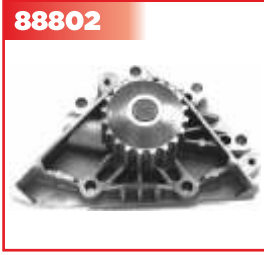

BOMBA DE ÁGUA

HYUNDAI

88405

251002B000
251008B000

BOMBA DAGUA
HB20 1.6 12/...|HB20S SEDAN 1.6
13/...|I30 1.6 16V 11/16|VELOSTER
1.6 MPI 11/...

88421

2510004010

BOMBA DAGUA
HB20 1.0 12/...|HB20S SEDAN 1.0
13/...

BOMBA DE ÁGUA

KIA

88405

251002B000
251008B000

BOMBA DAGUA
CERATO SEDAN 1.6 13/...|SOUL 1.6
FLE 11/...

BOMBA DE ÁGUA

NISSAN

88821

210103AA0A
21010ED50A

BOMBA DAGUA
MARCH IV 1.6 S FL 11/...|VERSA I 1.6
11/...|VERSA II 1.6 11/...

BOMBA DE ÁGUA

PEUGEOT

88800

1201F7
7701478923

BOMBA DAGUA
206 HATCH 1.0 SELEC 01/05

88802

1201E7 1201F5
1201G4 1201J1

BOMBA DAGUA
307 2.0 16V 00/06|307 CC 2.0 16V
03/09|307 SW 2.0 16V 02/...|406
2.0 16V 00/04|406 BREAK 2.0 16V
99/04|407 2.0 04/11|407 SW 2.0
04/11|807 2.0 02/06 |OBS:POLIA
COM 20 DENTES / 6 FUROS DE
FIXAÇÃO / (SEM TAMPA)

88806

9663654980

BOMBA DAGUA
307 2.0 16V 00/06|307 CC 2.0 16V
03/09|307 SW 2.0 16V 02/...|406
2.0 16V 99/04|406 BREAK 2.0 16V
98/02|407 2.0 04/...|407 SW 2.0
04/... |OBS:4 FUROS DE FIXAÇÃO.
COM TAMPA.

88807

1201G0 96 311
524 80

BOMBA DAGUA
206 HATCH 1.4 | 98/05 206 HATCH
1.6 FELIN 05/08|206 SW 1.4 PRESE
02/05|207 1.4 BLUE LION 08/...
|OBS:POLIA COM 18 DENTES