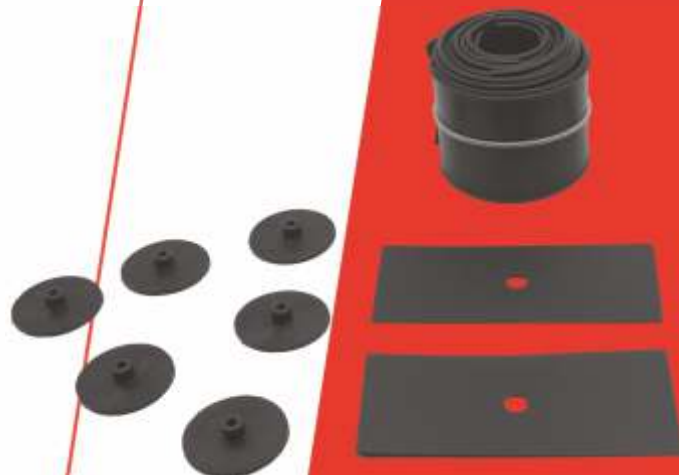

Diversos

DIVERSOS

FIAT

<p>4317 12638604</p> <p>KIT BORRACHA DOS PEDAIS UNO/PREMIO/ELBA TODOS</p>	<p>4637 46784359</p> <p>KIT PONTEIRA DO CABO DE ENGATE E SELECAO PALIO FURO 8MM</p>	<p>4638 46784358</p> <p>KIT PONTEIRA DO CABO DE ENGATE E SELECAO PALIO FURO 10MM</p>	<p>4639 46.802.891</p> <p>KIT PONTEIRA DO CABO DE ENGATE E SELECAO PALIO FURO 13MM</p>	<p>4607 50.011.184</p> <p>PINHAO DO VELOCIMETRO MAREA/UNO/TEMPRA/PALIO/ TIPO/147 TODOS</p>
<p>44049 51713088</p> <p>REPARO DO FEIXE DE MOLA 147 1.0 76/95 OGGI SEDAN 1.3 83/85 SPAZIO 1.0 76/87 SPAZIO 1.3 78/87</p>	<p>44050 51713088</p> <p>REPARO DO FEIXE DE MOLA PREMIO 1.5 85/88 UNO 1.3 MPI 84/86</p>	<p>4528 4.433.859</p> <p>REPARO DO FEIXE DE MOLA FIAT PANORAMA/FIORINO TODOS</p>	<p>4529 4.465.511</p> <p>REPARO DO FEIXE DE MOLA FIAT PREMIO</p>	<p>6009 4331707</p> <p>REPARO DO FEIXE DE MOLA FIAT UNO/ELBA TODOS</p>
<p>1617 55200024 59527-1 59537-0</p> <p>TAMPA DO OLEO DO MOTOR FIATPALIO/UNO/SIENA FIRE 8/ 16V 1.0/1.3/1.4 01//...</p>	<p>5061</p> <p>SELO DO MOTOR ELBA 1.3 85/95 ELBA 1.5 85/96 ELBA 1.6 89/96 UNO 1.0 84/04 UNO 1.3 84/91 UNO 1.4 TURBO 89/96 UNO 1.5 75 IE 87/96 UNO 1.6 89/96 20,10MM</p>	<p>5064</p> <p>SELO DO MOTOR ELBA 1.3 85/95 ELBA 1.5 85/96 OGGI SEDAN 1.3 83/85 PANORAMA 1.3 80/86 PREMIO 1.3 85/92 PREMIO 1.5 85/96 UNO 1.3 84/91 UNO 1.5 I.E. 87/96 28,20MM</p>	<p>5185</p>	<p>SELO DO MOTOR DOBLO CARGO 1.6 16V 01/... DOBLO MONOCAB 1.6 16V 01/03 DOBLO MONOVOLUME 1.6 16V 01/04 ELBA 1.6 89/96 FIORINO PICK UP 1.6 88/97 PALIO 1.6 96/03 PREMIO 1.6 89/96 SIENA 1.6 97/09 STRADA 1.6 ADVENTURE RS 98/03 UNO 1.6 89/96 30,40MM</p>
<p>5170</p> <p>SELO DO MOTOR PALIO 1.0 ELX R 03/09 PALIO 1.2 ELX R 00/03 PALIO FIRE ELX 1.3 00/00 PALIO WEEKEND 1.2 ELX F 04/05 SIENA 1.0 ELX RST II 00/09 SIENA 1.2 ELX FIRE 16 00/09 UNO 1.0 04/10 OBS.MOTOR FIRE 50,00MM</p>				